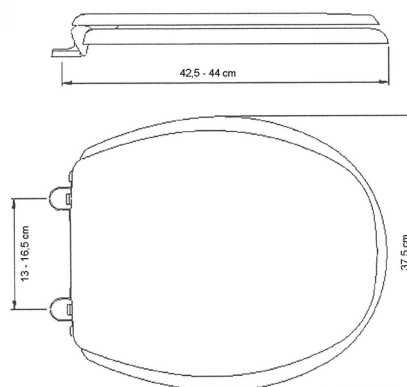

KAN 2001 CLASSIC

Kan 2001 Classic är anpassad för äldre modeller av toalettstolar som är rundare i framkant. Mycket enkel att montera och passar alltid med absolut högsta funktionalitet. Utrustad med KAN:s egenutvecklade snabbfäste. Toalettsitsen har en kärna av FSC-certifierad furu med en yta av glasfiberarmerad polyester som är lackad med extremt slitstark lack som ger en unik finish och hållbarhet.

PRODUKTINFORMATION

Garanti:	2 år
Bredd	375 mm
Höjd	50 mm
Djup:	425-440 mm
Avstånd mellan fästhål	130-165 mm
Justeringar framåt och bakåt:	20 mm
Material	Träfiber
Mjukstängande/Soft close	Nej
Snabbfäste/Quick release	Ja