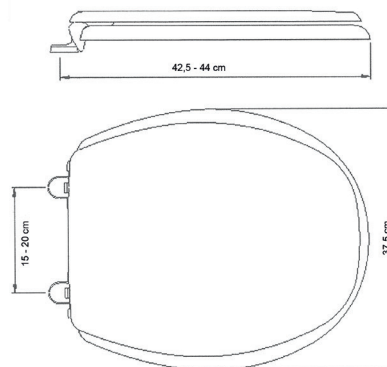

PRODUKTINFORMATION

| | |
|------------------------------|------------|
| Garanti | 2 år |
| Bredd | 375 mm |
| Höjd | 50 mm |
| Djup: | 425-440 mm |
| Avstånd mellan fästhål | 150-200 mm |
| Justeringar framåt och bakåt | 20 mm |
| Material | Träfiber |
| Mjukstängande/Soft close | Ja |
| Snabbfäste/Quick release | Ja |