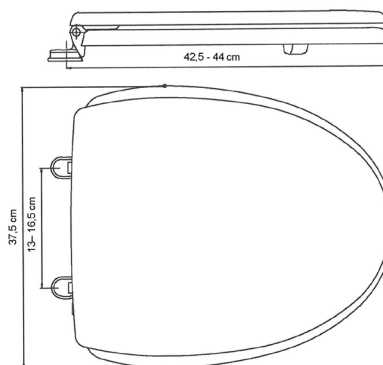

## KAN 3001 CLASSIC

Kan 3001 Classic är en modern sits anpassad för nyare modeller av toalettstolar som är smalare i framkant. Kan 3001 är mycket enkel att montera och passar alltid med absolut högsta funktionalitet. Den har också vårt egenutvecklade snabbfäste. Toalettsitsen har en kärna av FSC certifierad furu med en yta av glasfiberarmerad polyester som är lackad med extremt slitstark lack som ger en unik finish och hållbarhet.

### PRODUKTINFORMATION

Garanti:	2 år
Bredd	375 mm
Höjd	50 mm
Djup:	425-440 mm
Avstånd mellan fästhål	130-165 mm
Justeringar framåt och bakåt:	20 mm
Material	Träfiber
Mjukstängande/Soft close	Nej
Snabbfäste/Quick release	Ja